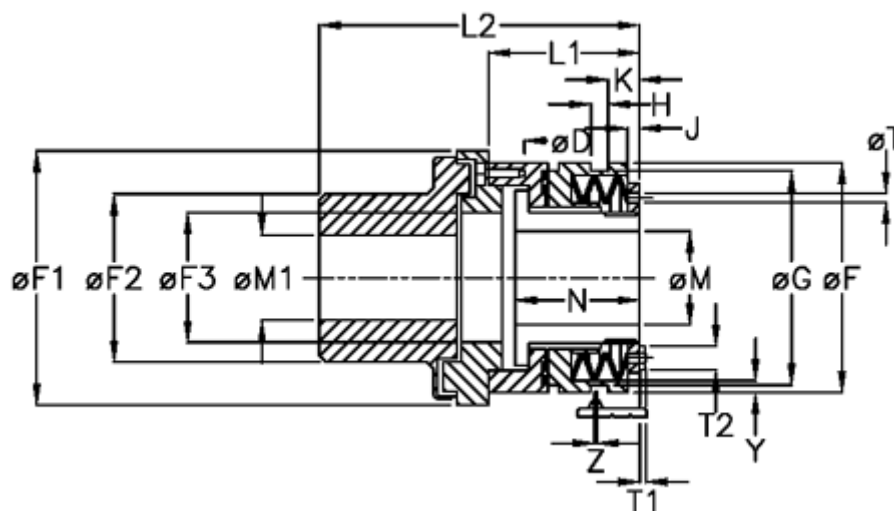

Varenummer: 46926542

Beskrivelse: Sikkerhedskobling Safelifting D 65 M

Mål

D = 6xM12

K = 33.0

Tallerkenfjeder montering = 5x1M

F = 176

L1 = 113.5

Tallerkenfjeder udførelse = M - medium

F1 = 148

L2 = 242.5

Y = 2

F2 = 107

M1 max = 70

Z = 0.1

F3 = 90

M max = 65

G = 170.0

M min = 30

H = 9

T1 = 5.5

J = 12.0

T2 = 13